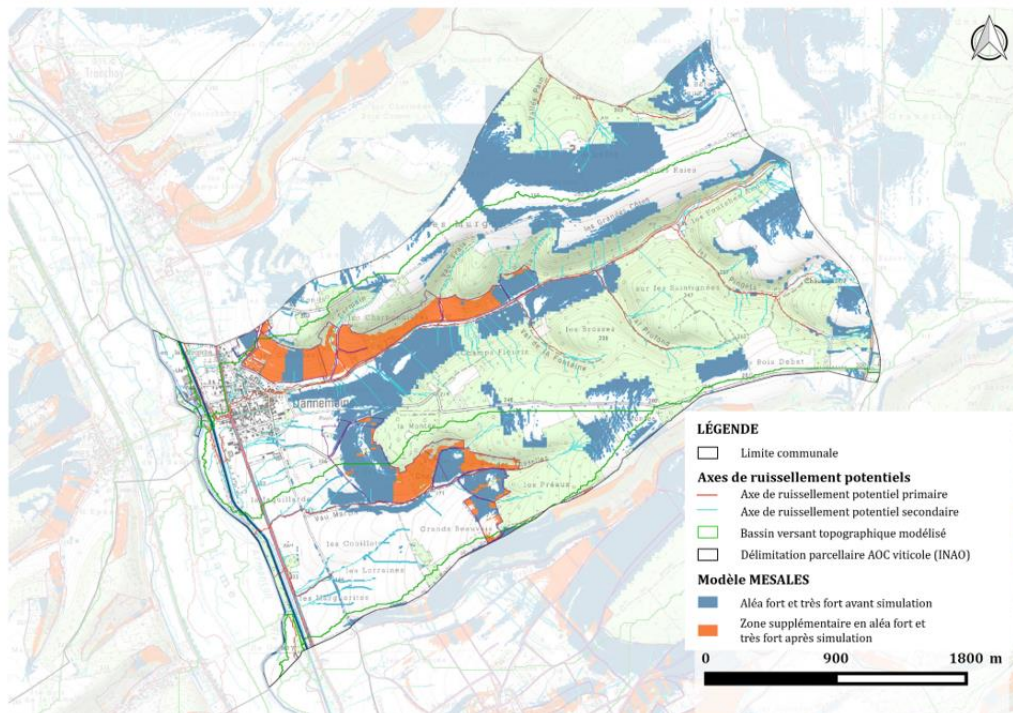

Axes de ruissellement potentiels et modèle MESALES (fort / très fort) sur la commune de Dannemoine (SIMULATION)