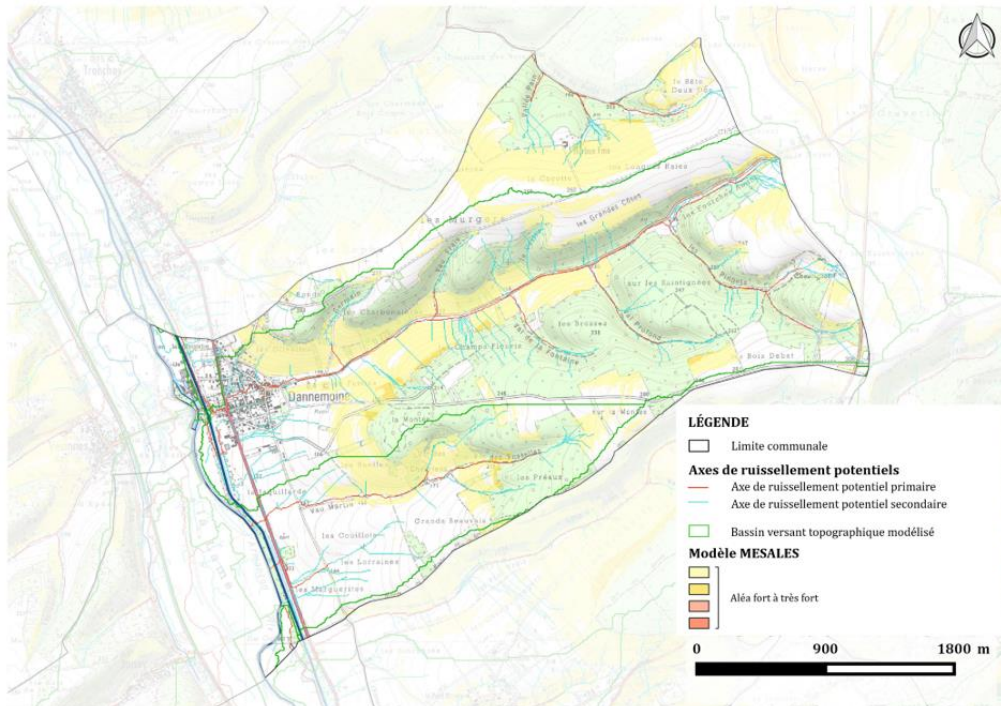

Axes de ruissellement potentiels et modèle MESALES (fort / très fort) sur la commune de Dannemoine (SIMULATION)