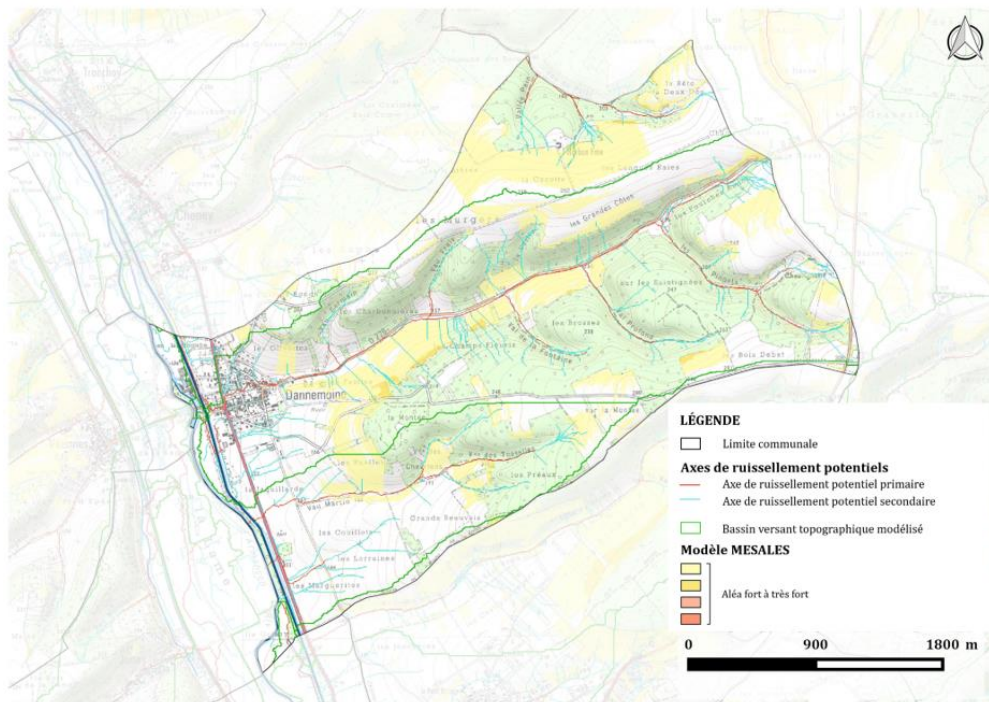

ANNEXE 2 – Simulation

Représentation des résultats sur la commune de Dannemoine (Yonne – 89)

Carte 1 – Axes de ruissellement potentiels et modèle MESALES (fort / très fort) sur la commune de Dannemoine (avant simulation)

Carte 2 - Axes de ruissellement potentiels et modèle MESALES (fort / très fort) sur la commune de Dannemoine (après simulation)

Carte 3 – Comparaison des situations pré-simulation et post simulation sur la commune de Dannemoine (comparaison)

Résultats DANNEMOINE (1/3)

A/ Avant simulation de modification de l'occupation du sol

Axes de ruissellement potentiels et modèle MESALES (fort / très fort) sur la commune de Dannemoine